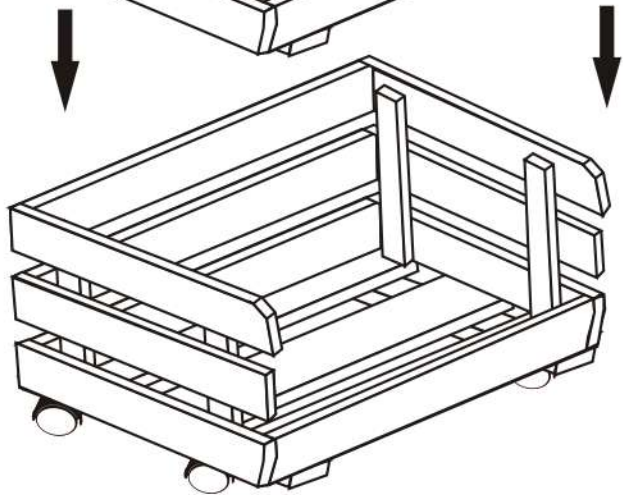

# FRUITA 600

B		4
C		16

NR	DIM	STK
I	30 x 25	3
II	300 x 250	3
III	570 x 62	9
IV	570 x 247	3
V	570 x 62	3

4

A		42
B		4
C		16