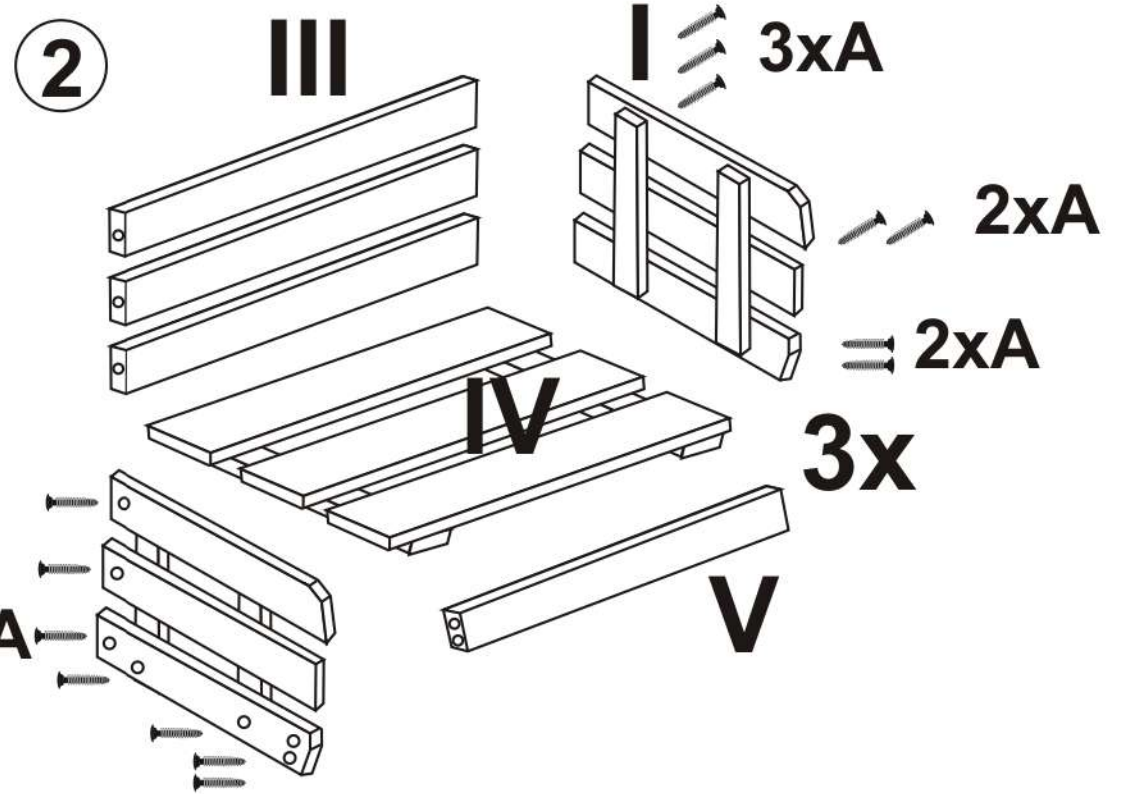

# FRUITA 600

B		4
C		16

NR	DIM	STK
I	30 x 25	3
II	300 x 250	3
III	570 x 62	9
IV	570 x 247	3
V	570 x 62	3

4

A		42
B		4
C		16