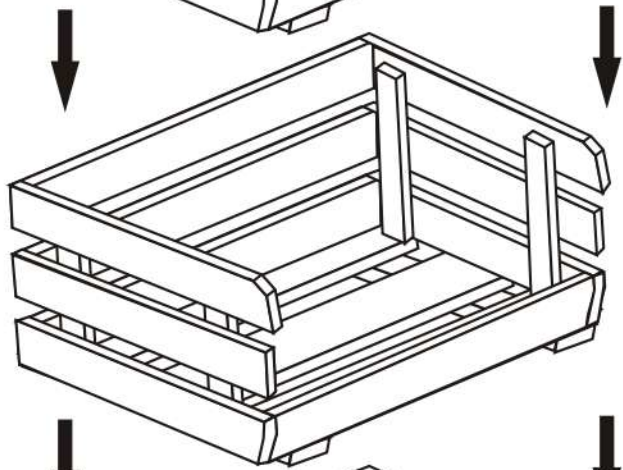

# FRUITA 600

B		4
C		16

NR	DIM	STK
I	30 x 25	3
II	300 x 250	3
III	570 x 62	9
IV	570 x 247	3
V	570 x 62	3

4

A		42
B		4
C		16