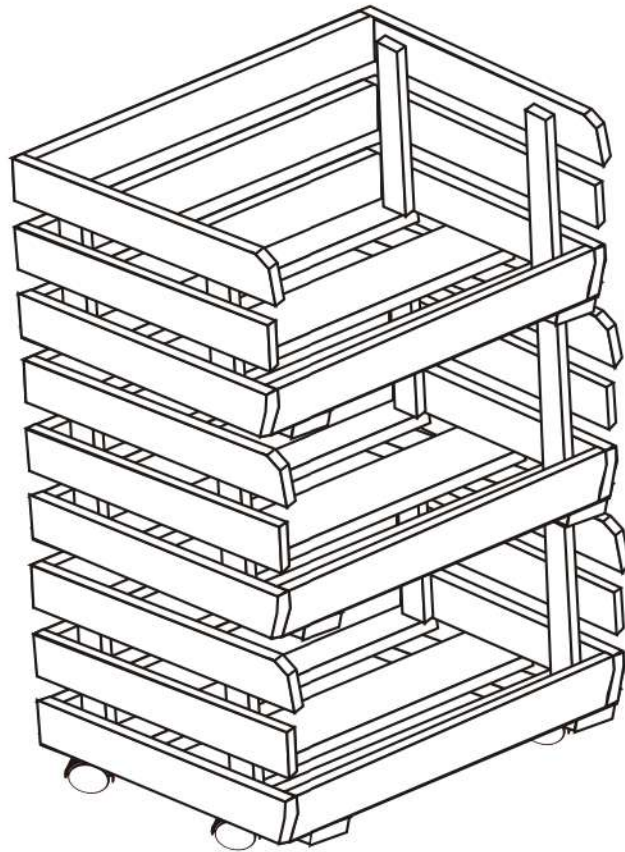

# FRUITA 600

B		4
C		16

NR	DIM	STK
I	30 x 25	3
II	300 x 250	3
III	570 x 62	9
IV	570 x 247	3
V	570 x 62	3

4

A		42
B		4
C		16