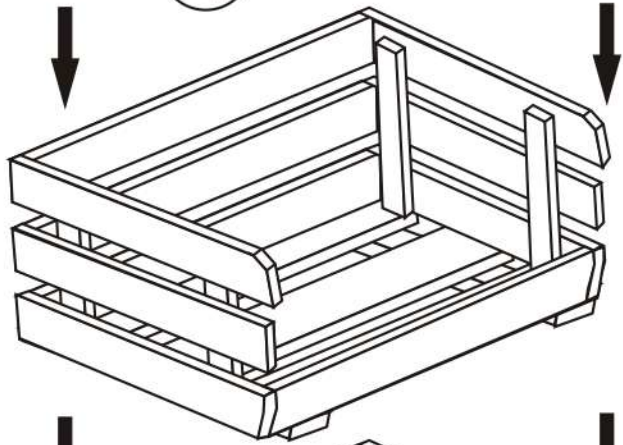

# FRUITA 600

B		4
C		16

NR	DIM	STK
I	30 x 25	3
II	300 x 250	3
III	570 x 62	9
IV	570 x 247	3
V	570 x 62	3

4

A		42
B		4
C		16