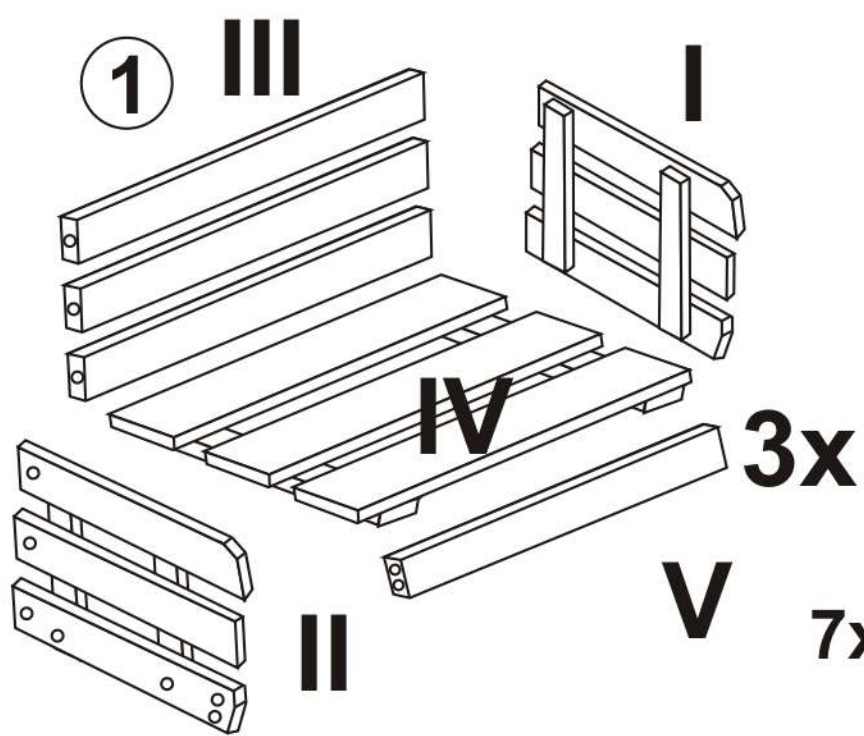

# FRUITA 600

B		4
C		16

NR	DIM	STK
I	30 x 25	3
II	300 x 250	3
III	570 x 62	9
IV	570 x 247	3
V	570 x 62	3

4

A		42
B		4
C		16